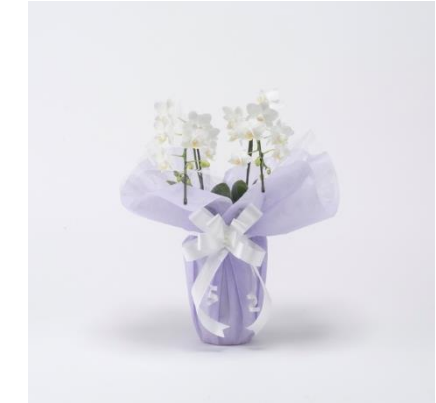

ブランシュ 2 本立
お悔み用 白系
うす紫ラッピング

SGホールディングスグループは、純粋持株会社SGホールディングス株式会社と、その傘下にある佐川急便株式会社をはじめとした事業会社で構成された総物流企業グループです。