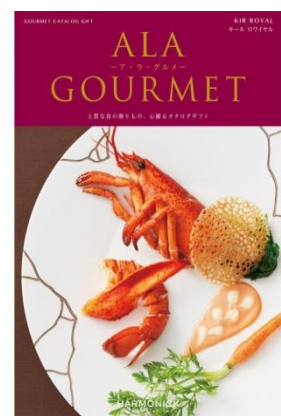

カタログギフト ア・ラ・グルメ キールロワイヤル 12,500円(税抜)

名店老舗の味から新鮮な産地直送グルメ、最新の有名店スイーツなどを取りそろえた高級感あふれるカタログギフトです。世界中のショコラファンを魅了し続けている「ジャン＝ポール・エヴァン」や小田原蒲鉾の神髄を守り、磨き続けてきた「小田原鈴廣」、京都で初の牛肉専門店として創業した「モリタ屋」など、名店の味が満載です。

メッセージは、エレガントなボタニカルデザインのエンベロップ(封筒)に入れてお届けいたします。