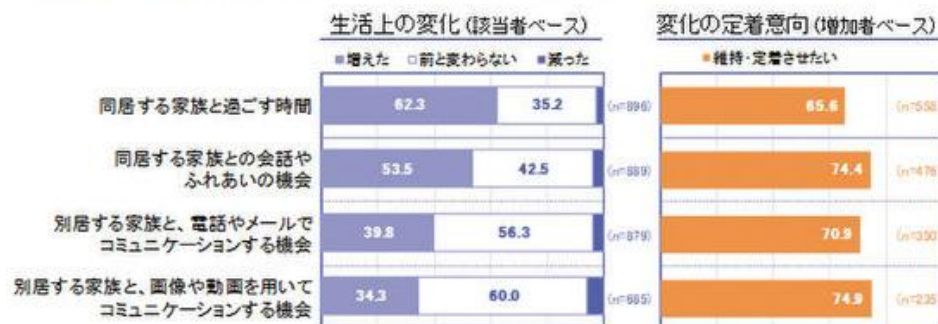

敬老の日特集ページでは、家で楽しむことのできるギフトと電報をセットにした商品を取り揃えております。この敬老の日に電報を通じて、ご家族間の特別なコミュニケーションが生まれ、全国でより多くの笑顔の花が咲くことを願っています。

図表2-2 “コロナ前”と比較した意識・行動の変化と定着意向：《家族コミュニケーション》

※株式会社日本香堂プレスリリース
『『コロナ自粛による生活者意識の変化』に関する調査を発表！ with コロナ時代に緊密さ増す「心の距離」に注目』より抜粋
(2020年6月調査)

●おすすめ！敬老の日専用の電報商品

※数量限定です。

※価格には、350文字分の文字料・送料が含まれています。

【かまわぬ】てぬぐい電報(福猫づくし)と小判の入浴剤 3,200円(税抜)

てぬぐい専門店「かまわぬ」の縁起の良い柄<福福てぬぐい>と小判型のバスボムのセット。

赤い招き猫には厄除けの意味もあり、右手を挙げ「金運を招く」猫と、左手を挙げ「人を招く」猫の「福猫づくし」の柄。てぬぐいの表裏で、ふたとおりの招き猫が福を招きます。バスボムはしっとりとした湯あたりで、おめでたい黄金色です。